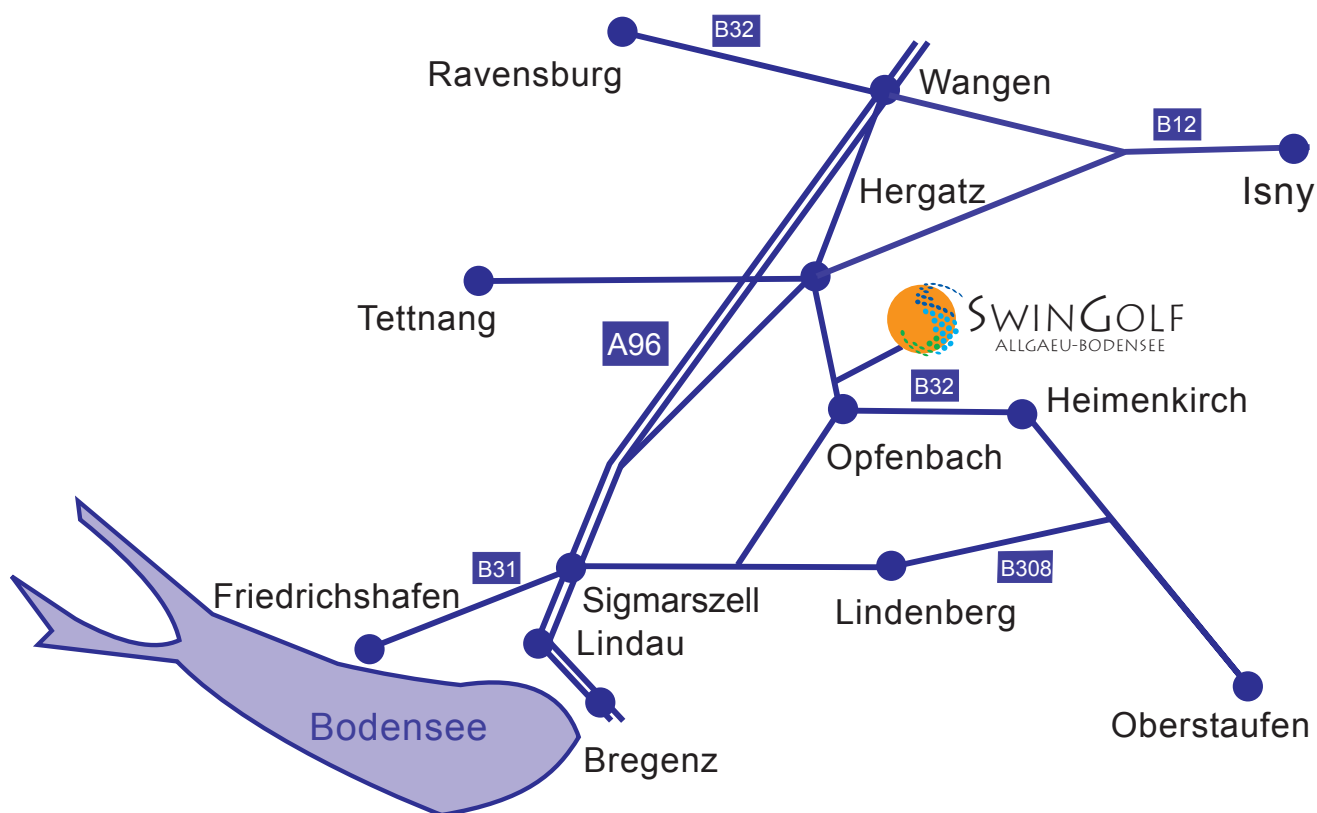

Anfahrtsskizze

SWINGOLF
ALLGÄU-BODENSEE

SwinGolf Allgäu Bodensee Kohler GbR
88145 Opfenbach/Mywiler

Telefon	08385 9214374
Telefax	08385 923063
Mobil	016098527331
E-Mail	info@swingolf-allgaeu.de
Internet	www.swingolf-allgaeu.de